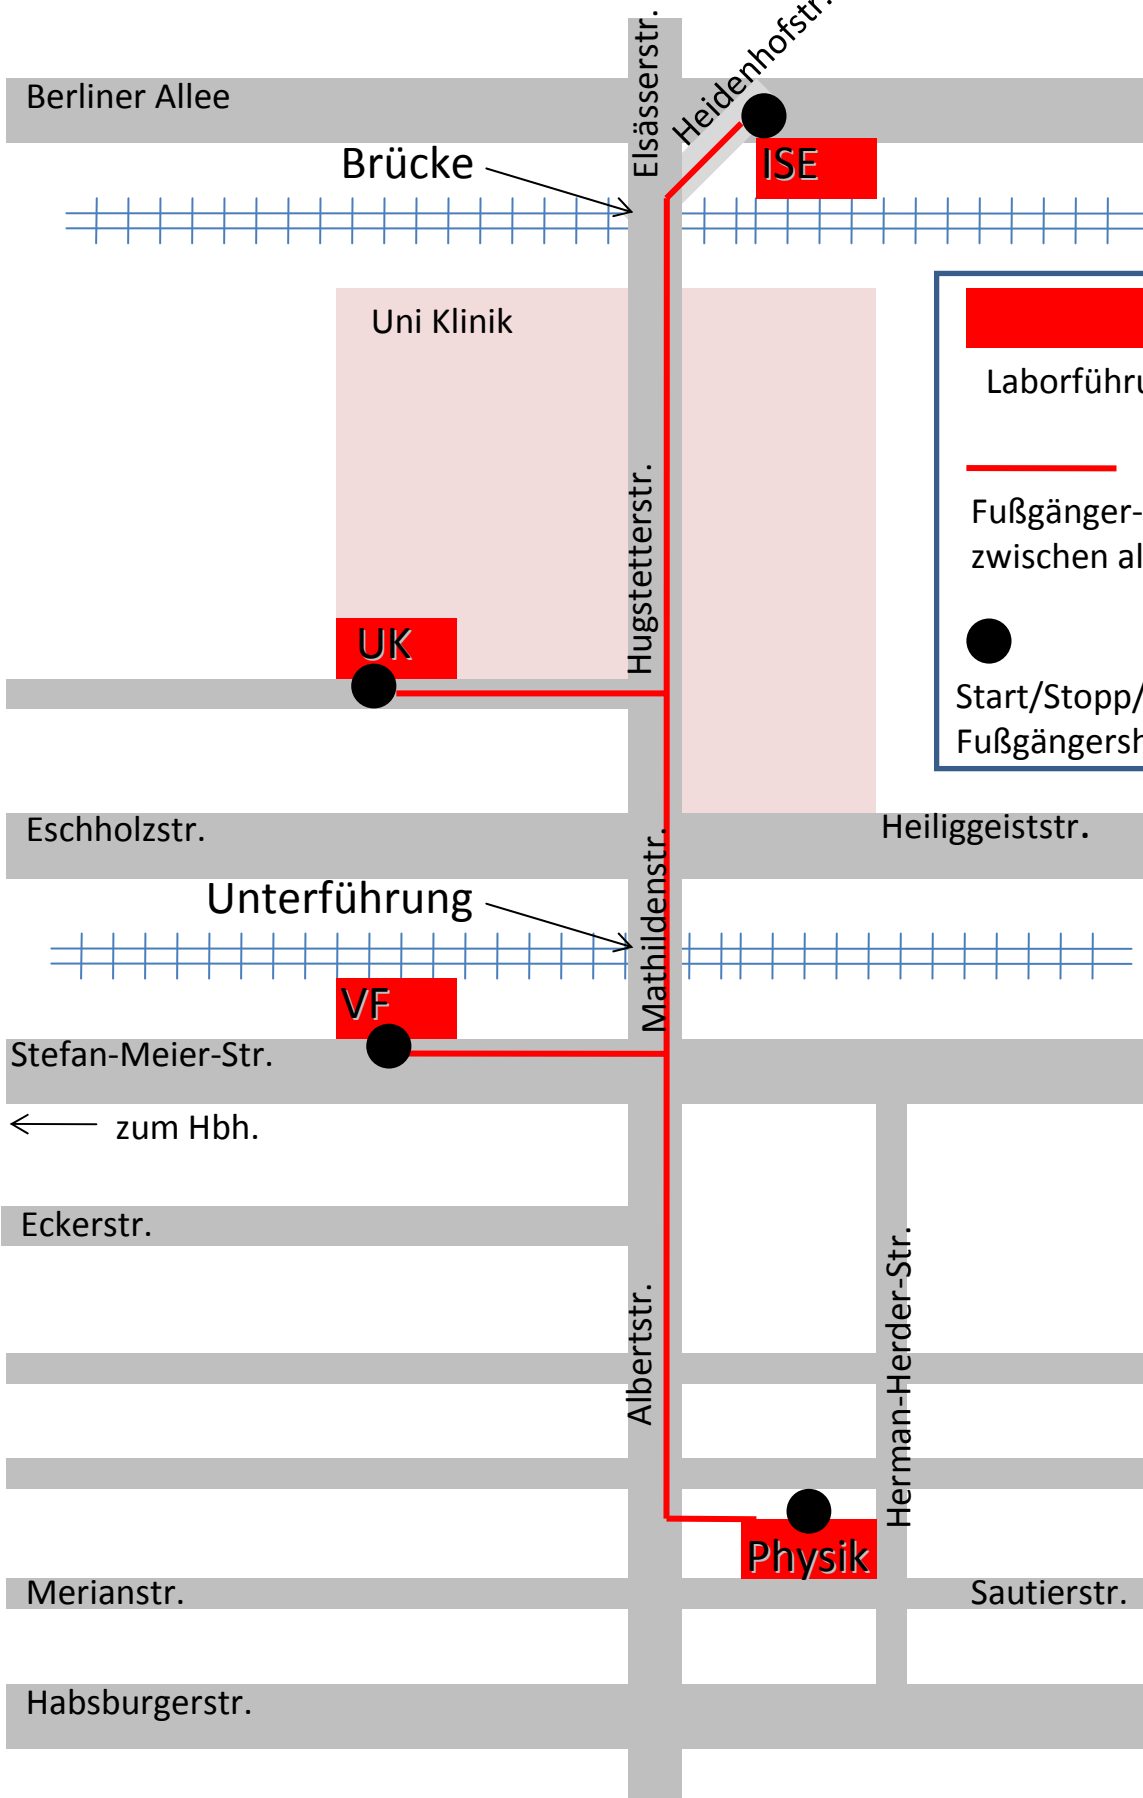

NUR FÜR FUSSGÄNGER UND RADFAHRER

-  Laborführung
-  Fußgänger-Shuttle zwischen allen Laboren
-  Start/Stop/Halte- Punkt Fußgängershuttle

Berliner Allee

Brücke

Uni Klinik

UK

Eschholzstr.

Unterführung

VF

Stefan-Meier-Str.

← zum Hbh.

Eckerstr.

Merianstr.

Habsburgerstr.

Elsässerstr.

Hugstetterstr.

Mathildenstr.

Albertstr.

Heidenhofstr.

ISE

Heiliggeiststr.

Herman-Herder-Str.

Physik

Sautierstr.